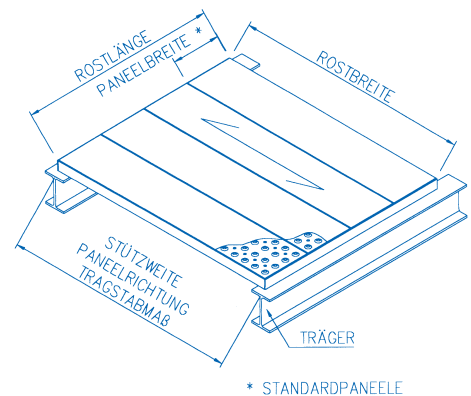

Gelochte Sicherheits-Podeste von ProMetall

feuerverzinkt nach DIN EN ISO 1461

Paneele zu Rosten verschweißt, Randeinfassung Flach 30/3 mm

STAHL 2mm, feuerverzinkt	Länge x Breite	Höhe
Artikel Bezeichnung	(mm)	(mm)
Sicherheits-Podest feuerverzinkt	1000 x 500	32
Sicherheits-Podest feuerverzinkt	1000 x 600	32
Sicherheits-Podest feuerverzinkt	1000 x 700	32
Sicherheits-Podest feuerverzinkt	1000 x 750	32
Sicherheits-Podest feuerverzinkt	1000 x 800	32
Sicherheits-Podest feuerverzinkt	1000 x 900	32
Sicherheits-Podest feuerverzinkt	1000 x 1000	32
Sicherheits-Podest feuerverzinkt	1000 x 1200	32

Gelochte Sicherheits-Paneele von ProMetall

Stahl, roh - unbehandelt - zum selbst Verarbeiten

STAHL 2mm, roh - unbehandelt	Länge x Breite	Höhe
Artikel Bezeichnung	(mm)	(mm)
Sicherheits- Paneele	3000 x 50	32
Sicherheits- Paneele	3000 x 75	32
Sicherheits- Paneele	3000 x 100	32
Sicherheits- Paneele	3000 x 125	32
Sicherheits- Paneele	3000 x 150	32
Sicherheits- Paneele	3000 x 200	32
Sicherheits- Paneele	3000 x 150	45
Sicherheits- Paneele	3000 x 200	45
Sicherheits- Paneele	3000 x 250	45
Sicherheits- Paneele	3000 x 300	45
Sicherheits- Paneele	weitere kurzfr. lieferbar	45

Gelochte Sicherheits-Paneele von ProMetall

Edelstahl, 2 mm, roh - unbehandelt

EDELSTAHL 1.4301	Länge x Breite	Höhe
Artikel Bezeichnung	(mm)	(mm)
Sicherheits-Paneele 1.4301	3000 x 50	32
Sicherheits-Paneele 1.4301	3000 x 75	32
Sicherheits-Paneele 1.4301	3000 x 100	32
Sicherheits-Paneele 1.4301	3000 x 125	32
Sicherheits-Paneele 1.4301	3000 x 150	32
Sicherheits-Paneele 1.4301	3000 x 200	32
Sicherheits-Paneele 1.4301	3000 x 150	45
Sicherheits-Paneele 1.4301	3000 x 200	45
Sicherheits-Paneele 1.4301	3000 x 250	45