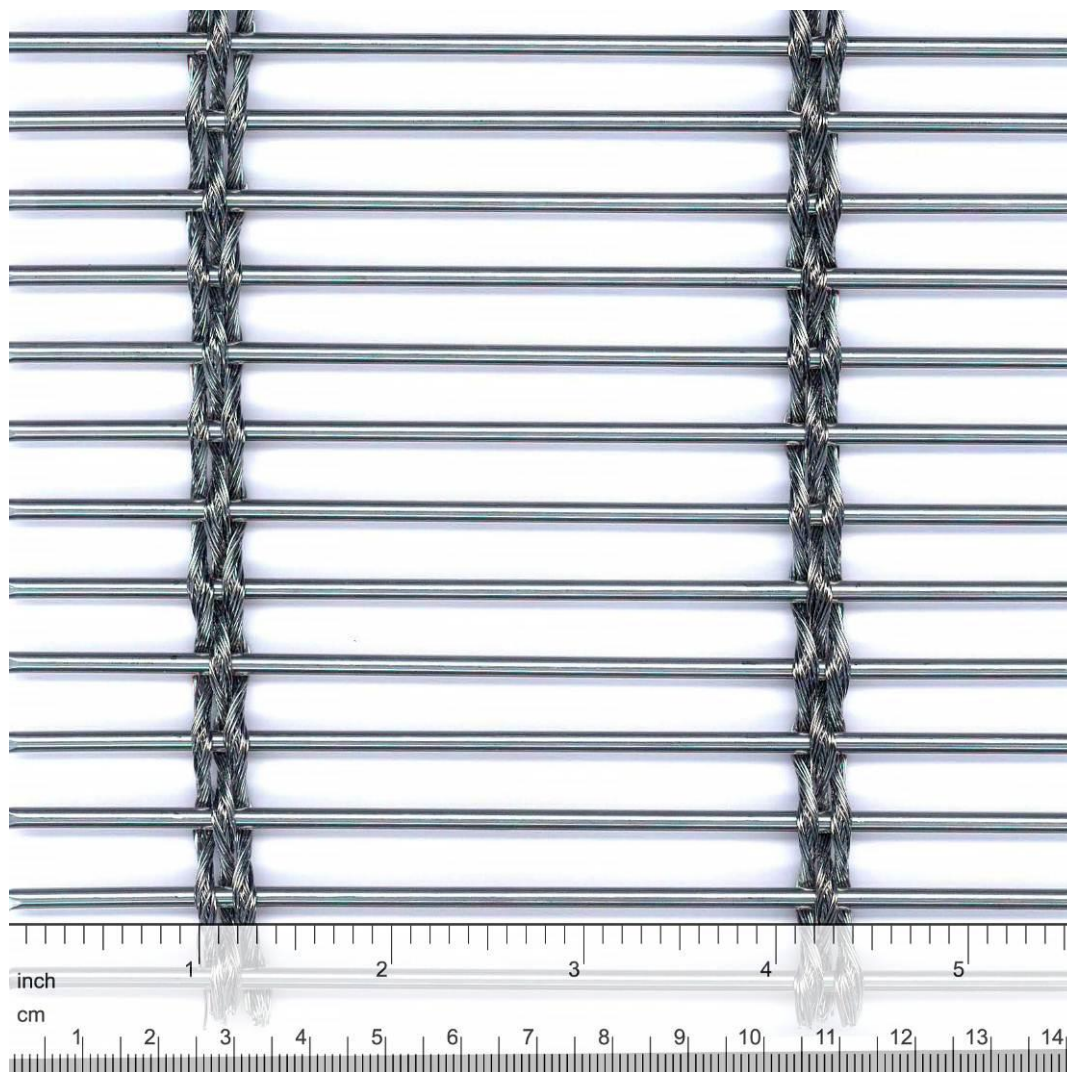

HAYER & BOECKER

DIE DRAHTWEBER

MULTI-BARRETTE 8123

Offene Fläche
Open Area
Surface ouverte
Superficie abierta

~ 64%

Gewicht
Weight
Poids
Peso

~ 6,6 kg/m²

Max. Breite
Max. Width
Largeur max.
Ancho maximo

4,0 m